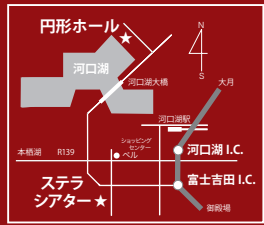

■主催
富士河口湖町/河口湖円形ホールイベント実行委員会
■後援
オーストリア大使館(12/14) ほか
●特別協力
アサヒ飲料(株)
●協力
富士河口湖ふるさと振興財団/富士河口湖町観光連携
富士急行(株)/富士観光開発(株)
河口湖オルゴールの森美術館/CATV河口湖
※都合により曲目の一部が変更になる場合がございます。予めご了承ください。

河口湖円形ホール ウィーンの香り2013 vol.2